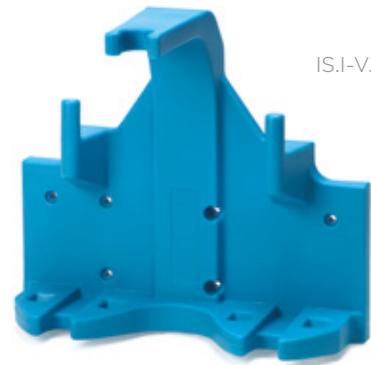

K.1.72.00221.797

S.72.0142.18

S.72.0142.19

i-stand

IS.I-V.0000B

Jalusta i-mopin lattiamallille

Laske i-mop käsistäsi minne vain jalustan avulla. Sen voi sijoittaa mihin tahansa tilaan, ja i-mop säiliöineen kiinnitetään siihen napsauttamalla.