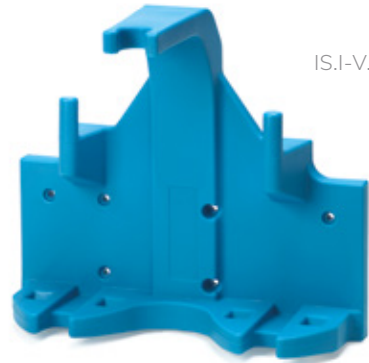

K.1.72.00221.797

S.72.1142.18

S.72.1142.19

i-stand

IS.I-V.0000B

Jalusta i-mopin lattiamallille

Laske i-mop käsistäsi minne vain jalustan avulla. Sen voi sijoittaa mihin tahansa tilaan, ja i-mop säiliöineen kiinnitetään siihen napsauttamalla.