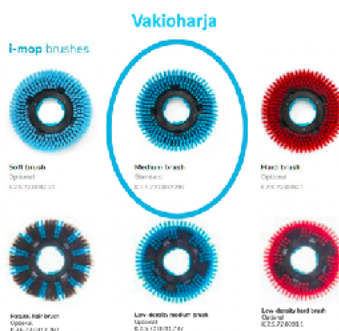

Ajotuen ansiosta minimaalinen kuormitus kehoon. Koneen voi jättää **parkkituen** varaan esim huonekaluja siirrettäessä. Ei apupyöriä, joten koko koneen paino kohdistuu harjoille joiden pyörimisnopeus on 350 rpm.

Matala, **korroosiosuojattu harjyksikkö** takaa pääsyn myös kalusteiden ja esteiden alle ja se on helppo pitää puhtaana.

Pesutuki auttaa peruspesuissa.

i-link pilvipalvelu välittää kaikki koneen tiedot sinulle, missä sitten oletkin.

Säilytysasennossa vie vähän tilaa, harjat ja imusuulake näkyvillä. Kaikki päivittäiset huoltotoimet nopeaa ja helppoa, koska konetta ei tarvitse kallistaa tai kaataa.

Laaja valikoima lisävarusteita.