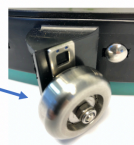

Vakioharja

i-mop brushes

Harjavoalusta, käytetään kaikkien laikkojen kanssa