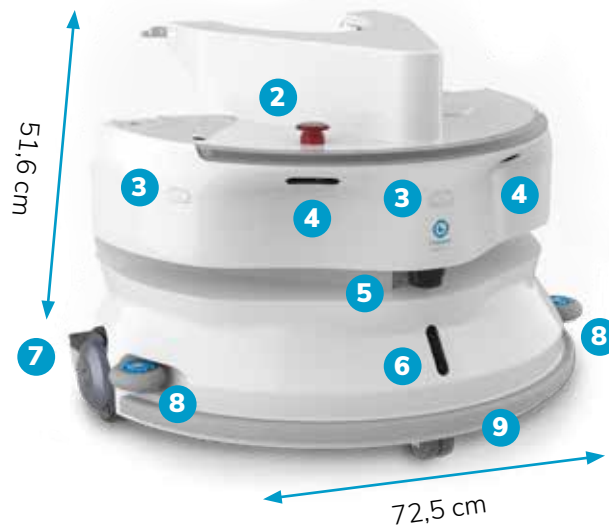

1. Ohjauksikkö

2. Häätöäily

3. Ultraääni etäisyysanturit

4. TOF-anturit putoamisuhkien havaitsemiseen ja kohteen väistämiseen.

5. Korkealaatuinen LiDAR (50 metrin kantama)

6. TOF-anturi yläpuolisia esteitä varten

7. Tehokkaat vetopyörät

8. Esteisiin reagoivat pyörät

9. Kosketusherkkä turvapuskuri