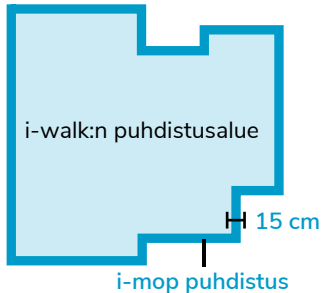

Huoneen pohjaratkaisu

1. Ohjauksikkö

2. Häätöäily

3. Ultraääni etäisyysanturit

4. TOF-anturit putoamisuhkien havaitsemiseen ja kohteen väistämiseen.

5. Korkealaatuinen LiDAR (50 metrin kantama)

6. TOF-anturi yläpuolisia esteitä varten